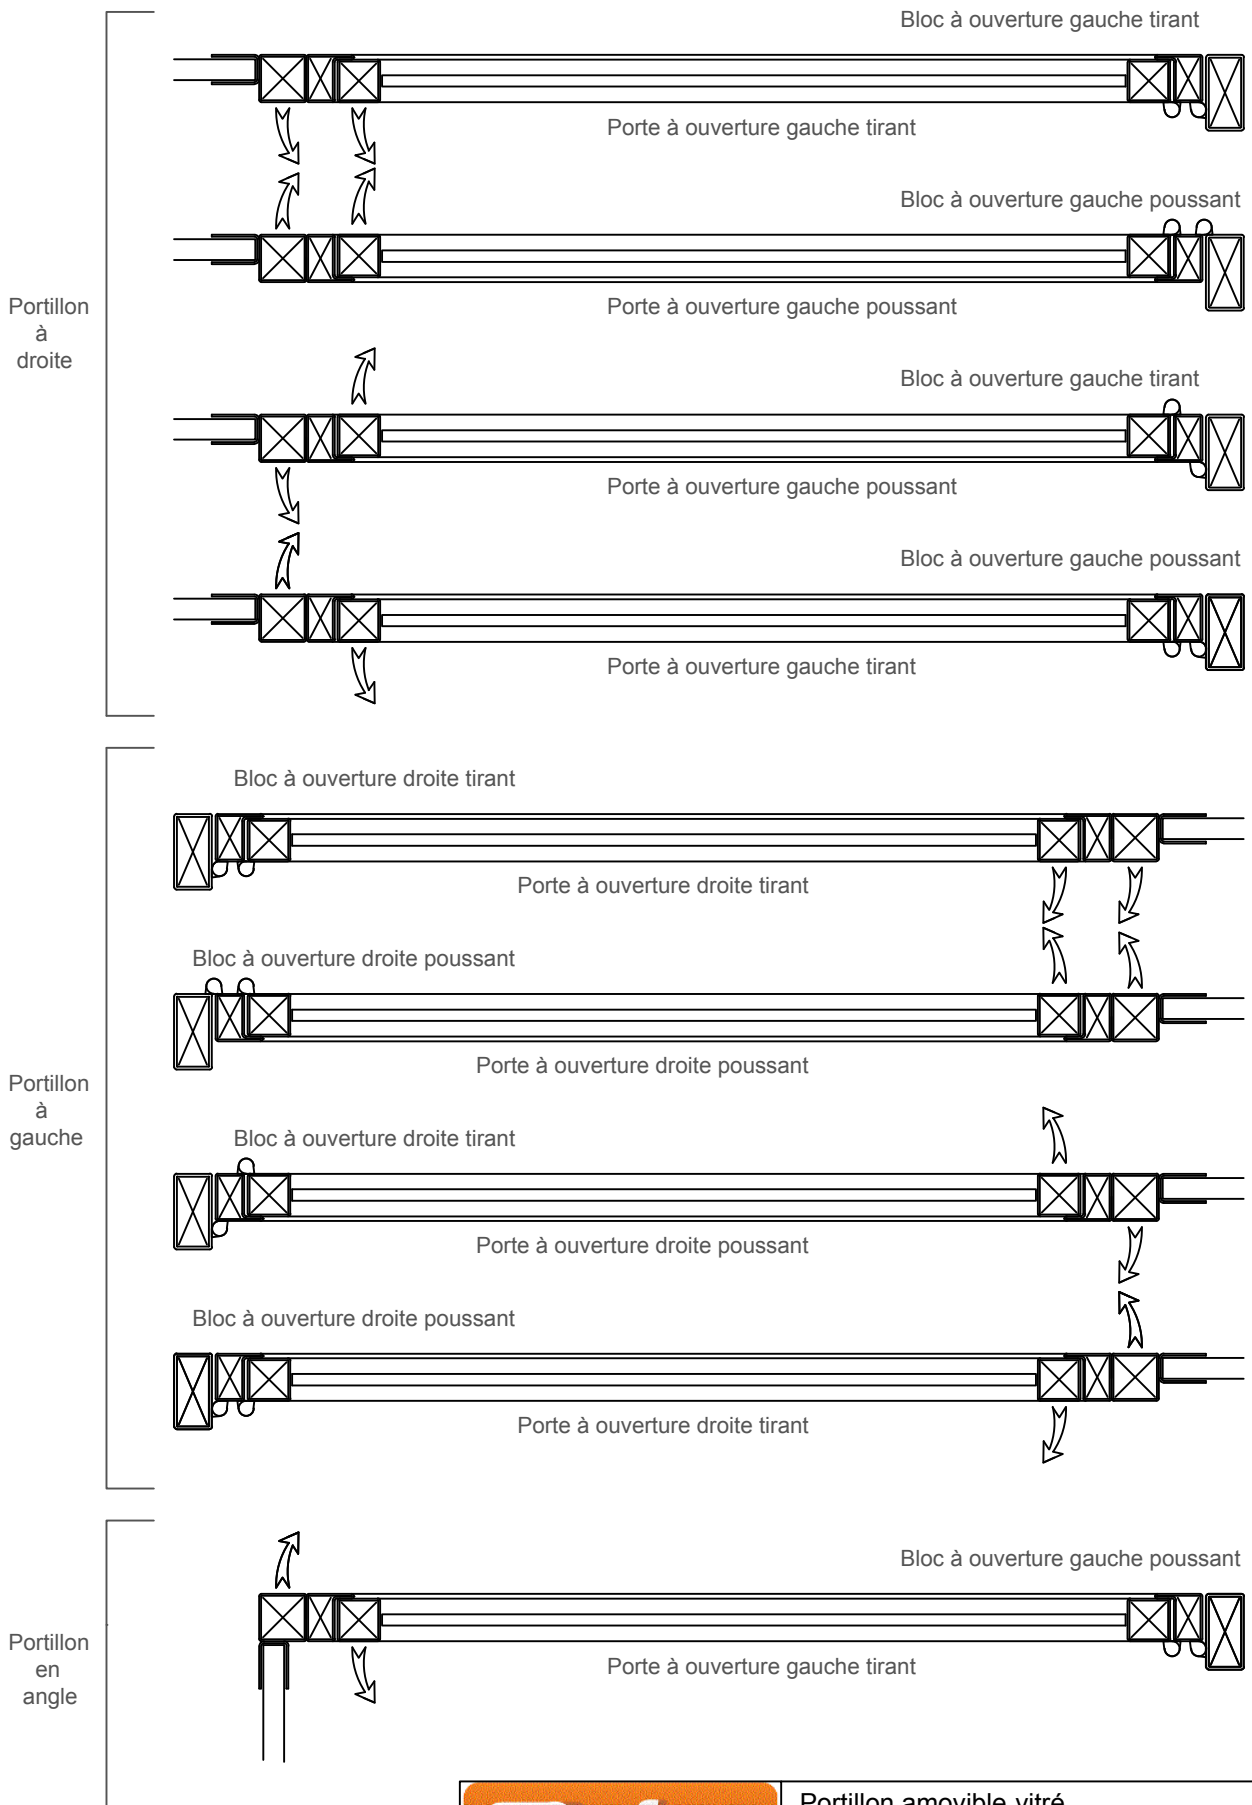

Portillon amovible vitré

Date:04/06/2012

Echelle : 1/4e

Emetteur: HM

Page 2/3

Portillon amovible vitré	
Date: 04/06/2012	Echelle : 1/6e
Emetteur: HM	Page 3/3